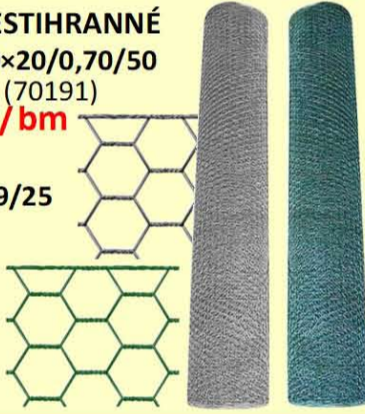

do 25kg (1434) **2,70**  
do 50kg (183) **9,-**

Pe FOLIE STREČOVACÍ 500×0,023mm 1,80kg (9713)

**83,-**

LOPATA

7110 špičatá (70305) **39,-**

7130 stájová (70307) **39,-**

Al uhelka malá 1,4mm (70308) **70,-**

PLETIVO ŠESTIHRANNÉ pozink 1000×20/0,70/50 (70191)

**14,50/bm**

PVC zelené 1000×20/0,9/25 (70380) **16,50/bm**

SVAŘOVANÁ SÍŤ žárově zinkovaná 1000/12,7/0,8/25 (72176)

**35,-/bm**

1000/19/1,4/25 (73203) **55,-/bm**