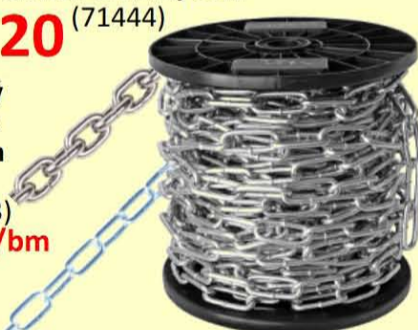

ŘETĚZ POZINK NA CÍVCE krátký článek ø 3mm/60m (71444)

13,20

dlouhý článek ø 4mm 50m (71443) **18,50/bm**