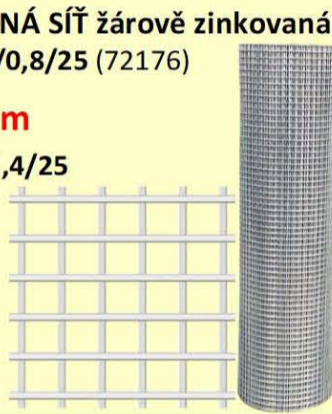

PLETIVO ŠESTIHRANNÉ pozink 1000×20/0,70/50 (70191)

**14,50/bm**

PVC zelené 1000×20/0,9/25 (70380) **16,50/bm**

SVAŘOVANÁ SÍŤ žárově zinkovaná 1000/12,7/0,8/25 (72176)

**35,-/bm**

1000/19/1,4/25 (73203) **55,-/bm**