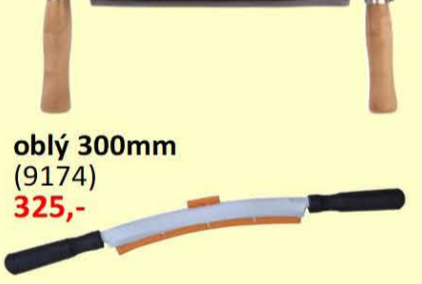

**28,-**

HRÁBĚ NA LISTÍ  
1196 drát (51852)

**215,-**

POŘÍZ LESNICKÝ  
225mm (51719)

**179,-**

rovný 260mm (50486)

**154,-**

KOŠTĚ MALÉ umělá vlákna  
(3208)