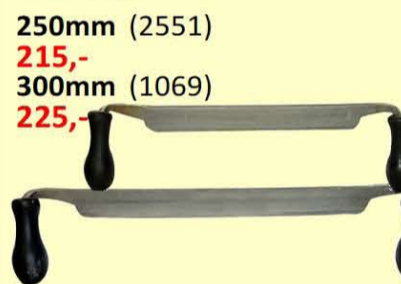

**28,-**

HRÁBĚ NA LISTÍ  
1196 drát (51852)

**215,-**

POŘÍZ LESNICKÝ  
225mm (51719)

**179,-**

rovný 260mm (50486)

**154,-**

KOŠTĚ MALÉ umělá vlákna  
(3208)