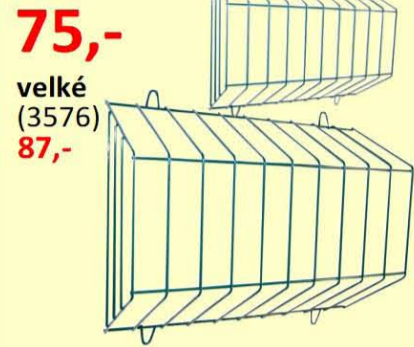

Ekonom 3 200x200x1000 (2891)  
**449,-**

LEP. PÁSKA TEXTIL SPECIÁL  
48mm/10m (1113)

**25,50**

38mm/50m (1859)  
**59,-**  
48mm/50m (1142)  
**71,-**

JESLE NA SENO BOČNÍ  
malé (3644)

**75,-**

velké (3576)  
**87,-**

JESLE NA SENO KRÁLÍK  
malé (51128)

**72,-**

velké (52028)  
**79,-**

BRÝLE OCHRANÉ  
poloobruba (51475)

**21,50**

LOBSTER čiré (2954)  
tmavé (2953)  
**29,-**  
guma (50655)  
**39,-**

ČERPADLO SUDOVÉ VELKÉ  
(3953)