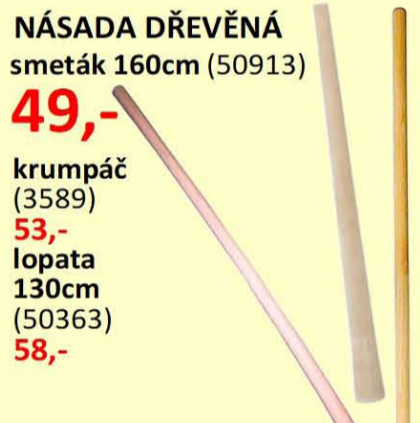

NÁSADA DŘEVĚNÁ
smeták 160cm (50913)

49,-

krumpáč (3589)
53,-
lopata 130cm (50363)
58,-