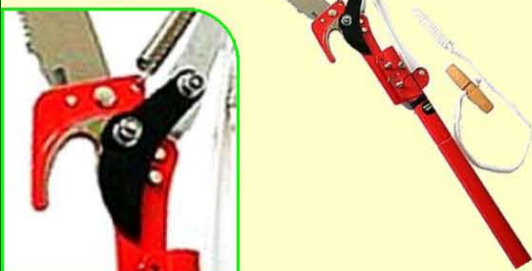

## akciová společnost BEČVÁRY VELKOOBCHOD

PLATNOST NABÍDKY od 10. 2. do 21. 2. 2025

NAVŠTIVTE NÁŠ WEB a E-SHOP NA ADRESE [www.zempo.cz](http://www.zempo.cz)

NŮŽKY + PILKA teleskop. tyč 280cm (50468)

**229,-**