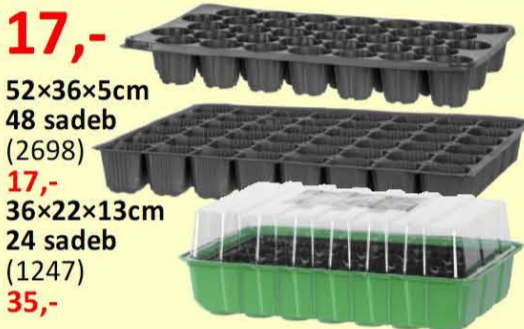

PILKA 5264/165 (299)

**67,-**

03-178b-20 (4584)

**81,-**  
oblouková 300mm (1948)

**109,-**  
5267/300mm s tulejí (431)

**159,-**

SADBOVAČ 53x33x7cm/35 sadeb (7894)

**17,-**

52x36x5cm 48 sadeb (2698)

**17,-**  
36x22x13cm 24 sadeb (1247)

**35,-**

TEXTILIE NETKANÁ BÍLÁ 17g/m<sup>2</sup> 1,6x3m (2882)

**14,90**

1,6x5m (10540)

**18,40**  
1,6x10m (10211)

**32,-**