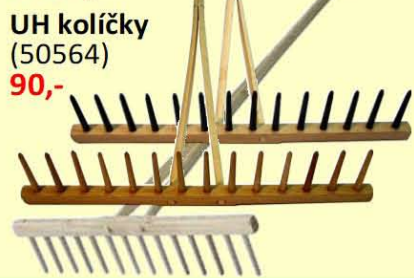

**49,90**

HRÁBĚ DŘEVĚNÉ  
dřevěné kolíčky  
89,- (50275)

HŘEBEN 14 KOLÍČKŮ  
dřevěné kolíčky (51176)  
UH kolíčky (50027)  
42,-

KOLÍČEK DO DŘEV. HRABÍ  
UH (50276)

1,-  
dřevěný (51922)  
2,50  
NÁSADA s  
rozporkou (50026)  
49,-