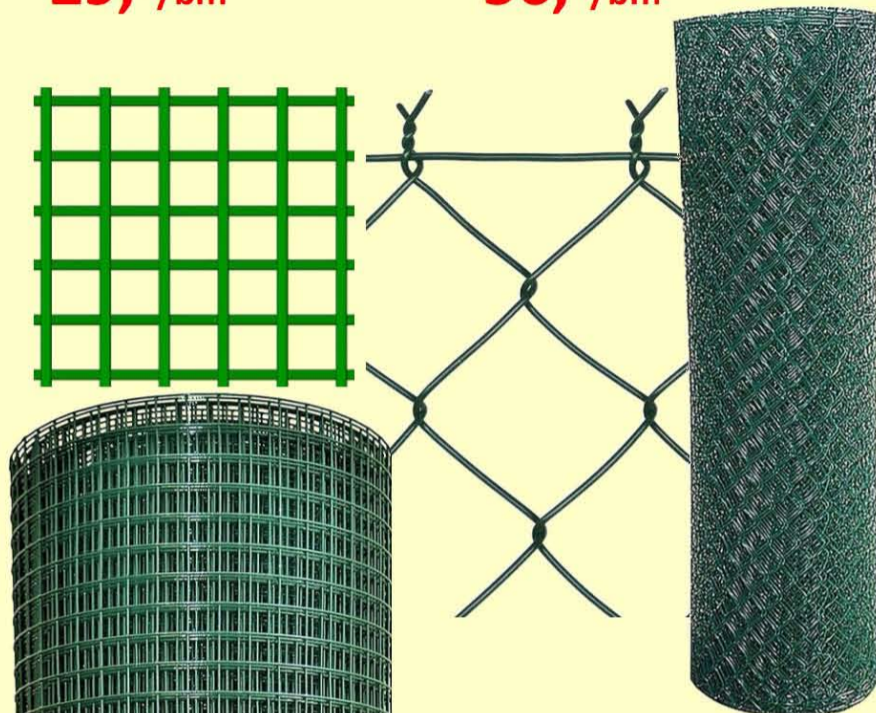

**45,-**

ŠESTIHRANNÉ POZINK  
1000x13/0,70/50m (70203)

**16,80/bm**

ŠESTIHRANNÉ PVC  
1000x16/0,9/25m (70234)

**18,50/bm**

**PLETIVA**

SVAŘOVANÁ SÍŤ POZINK  
1000/12,7/0,8/25m (72176)

**31,-/bm**

SVAŘOVANÁ SÍŤ PVC  
16/1,2/1000/25m (73622)

**29,-/bm**

PVC 1500x50/2,5/25m  
zelené (70689)

**56,-/bm**

PŘÍCHYTKA SE ŠROUBEM  
černá (72483)

**2,-**

KRÁTKÝ ČLÁNEK ø 6mm  
cívka 18m (71447)

**44,-/bm**