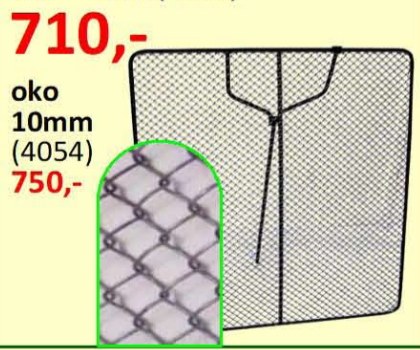

980,-
50/40cm 60l (236)
1.350,-

PROHAZOVAČKA 1300x1000
oko 15mm (1620)