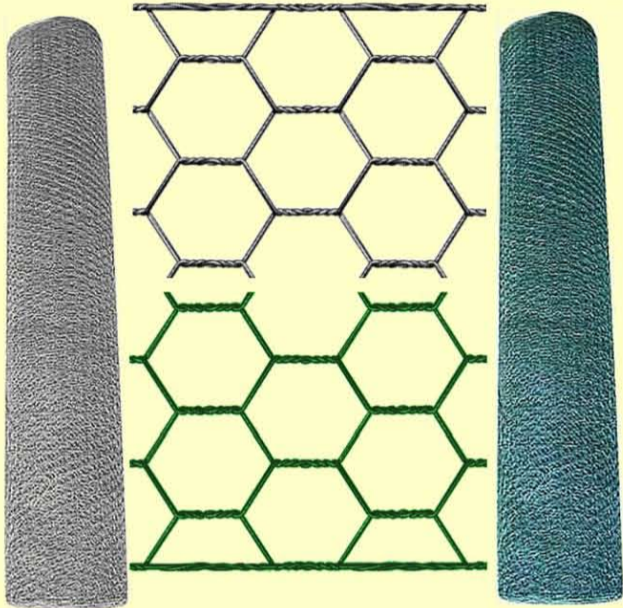

ŠESTIHRANNÉ POZINK
1000x13/0,70/50m (70203)

16,80/bm

ŠESTIHRANNÉ PVC
1000x16/0,9/25m (70234)

18,50/bm